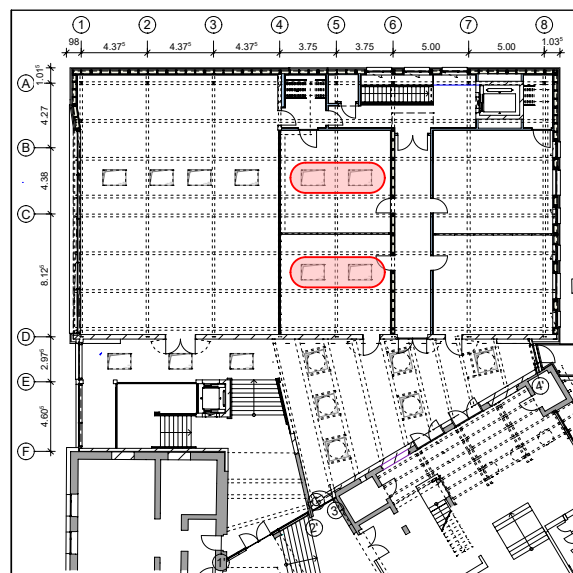

TB
02

Lichtschacht Flachdachfenster an Streckmetalldecke

Streckmetalldecke
z.B. durlum S7 Rhombo
Maschen M400
RAL 9011 Graphitschwarz mit
schwarzer Mineralfaserauflage

IHK Neubau IHK-Campus Bayreuth	
TB02	Lichtschacht Flachdachfenster an Streckmetalldecke
MASSTAB	1:10
GEZ.	JA
ERSTELLT	24.04.25
INDEX	a
STAND	20.01.26