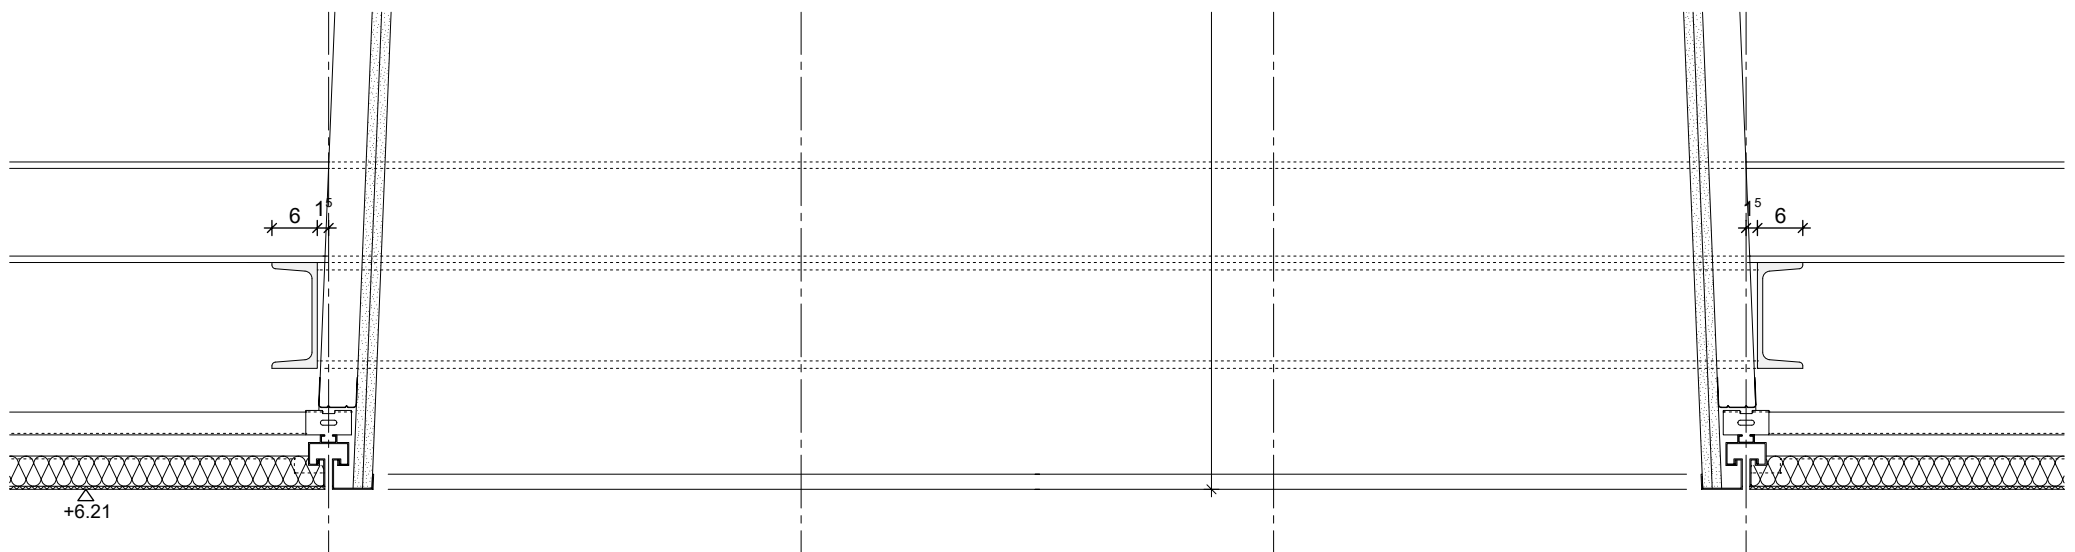

TB
02

Lichtschacht Flachdachfenster an Streckmetalldecke

Streckmetalldecke
z.B. durlum S7 Rhombo
Maschen M400
RAL 9011 Graphitschwarz mit
schwarzer Mineralfaserauflage

IHK Neubau IHK-Campus Bayreuth	
TB02	Lichtschacht Flachdachfenster an Streckmetalldecke
MASSTAB	1:10
GEZ.	JA
ERSTELLT	24.04.25
INDEX	a
STAND	20.01.26